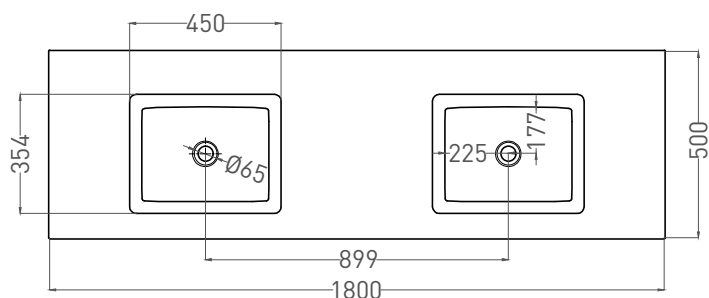

ONDA 180

РАКОВИНА СТОЛЕШНИЦА 1402202M

Дизайн: Salini SRL

salini
L'ANIMA DELL'ACQUA

Размеры: 1800 x 500 x 163 мм

Вес нетто / брутто: 29,5 / 31,5 кг

Материал: S-Stone

Покрытие: матовое

Цвет: RAL / белый

Комплектация: раковина без отверстия под смеситель, донный клапан

Изготовление отверстия под смеситель производится по отдельному запросу, без дополнительной платы

Требуемый смеситель: на раковину

Гарантия: 5 лет

Производство: Италия / Россия

Salini SRL

20122 Italia, Milano, Piazza del Duomo, 20

info@salini-srl.com

www.salini-srl.com

© Salini SRL - All rights reserved

Все права защищены. Несанкционированное копирование, публикация, полное или частичное воспроизведение запрещены.