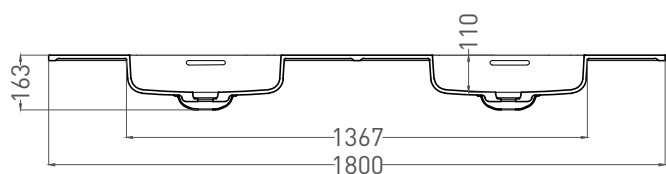

ONDA 180

РАКОВИНА СТОЛЕШНИЦА 1402202M

Дизайн: Salini SRL

salini
L'ANIMA DELL'ACQUA

Размеры: 1800 x 500 x 163 мм

Вес нетто / брутто: 29,5 / 31,5 кг

Материал: S-Stone

Покрытие: матовое

Цвет: RAL / белый

Комплектация: раковина без отверстия под смеситель, донный клапан

Изготовление отверстия под смеситель производится по отдельному запросу, без дополнительной платы

Требуемый смеситель: на раковину

Гарантия: 5 лет

Производство: Италия / Россия

Salini SRL

20122 Italia, Milano, Piazza del Duomo, 20

info@salini-srl.com

www.salini-srl.com

© Salini SRL - All rights reserved

Все права защищены. Несанкционированное копирование, публикация, полное или частичное воспроизведение запрещены.