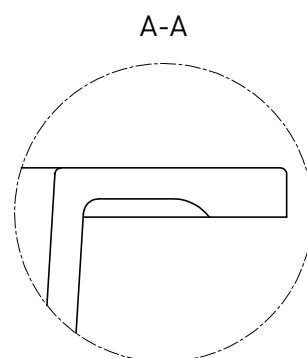

ONDA 180

РАКОВИНА СТОЛЕШНИЦА 1402202M

Дизайн: Salini SRL

salini
L'ANIMA DELL'ACQUA

Размеры: 1800 x 500 x 163 мм

Вес нетто / брутто: 29,5 / 31,5 кг

Материал: S-Stone

Покрытие: матовое

Цвет: RAL / белый

Комплектация: раковина без отверстия под смеситель, донный клапан

Изготовление отверстия под смеситель производится по отдельному запросу, без дополнительной платы

Требуемый смеситель: на раковину

Гарантия: 5 лет

Производство: Италия / Россия

Salini SRL

20122 Italia, Milano, Piazza del Duomo, 20

info@salini-srl.com

www.salini-srl.com

© Salini SRL - All rights reserved

Все права защищены. Несанкционированное копирование, публикация, полное или частичное воспроизведение запрещены.