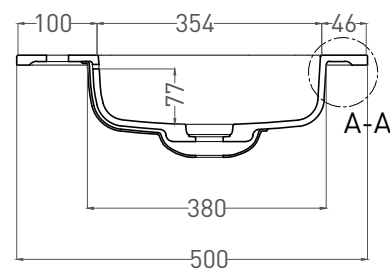

ONDA 180

РАКОВИНА СТОЛЕШНИЦА 1402202M

Дизайн: Salini SRL

salini
L'ANIMA DELL'ACQUA

Размеры: 1800 x 500 x 163 мм

Вес нетто / брутто: 29,5 / 31,5 кг

Материал: S-Stone

Покрытие: матовое

Цвет: RAL / белый

Комплектация: раковина без отверстия под смеситель, донный клапан

Изготовление отверстия под смеситель производится по отдельному запросу, без дополнительной платы

Требуемый смеситель: на раковину

Гарантия: 5 лет

Производство: Италия / Россия

Salini SRL

20122 Italia, Milano, Piazza del Duomo, 20

info@salini-srl.com

www.salini-srl.com

© Salini SRL - All rights reserved

Все права защищены. Несанкционированное копирование, публикация, полное или частичное воспроизведение запрещены.